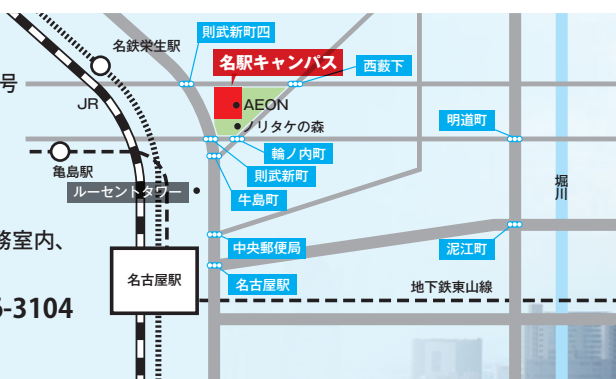

*授業内容の詳細・シラバスは大学HPおよび2023年度秋期オープンカレッジ・パンフレットでご確認ください。

アクセス

〒451-0051 愛知県名古屋市西区則武新町3丁目1番17号
受講者の皆様の駐車場のご用意はありません。
来校には公共交通機関をお使いください。

問合せ先

平日10:00~16:00

名古屋外国語大学名駅サテライトキャンパス事務室内、
オープンカレッジ事務局

TEL 052-526-3103(代表) FAX 052-526-3104

「人生百年」の教養

名古屋外国語大学オープンカレッジへようこそ!

亀山 郁夫 名古屋外国語大学学長・WLACセンター長

2022年4月、私たちの名古屋外国語大学「名駅サテライトキャンパス」に、「オープンカレッジ」が誕生しました。コロナ禍で失われた、対面(in person)による「教養」の学びを、2021年秋に完成した広く安全なキャンパスで実現しようというのがねらいです。

対象となるのは、主に愛知、岐阜、三重の中部三県に住む社会人、大学生、高校生の皆さん。講座を担当するのは、名古屋外国語大学で教鞭をとる現役のスタッフです。今年度は新たに英語講座も多数開講されています。受講者それぞれの関心と知的好奇心に合った講座が見つかることを願っています。