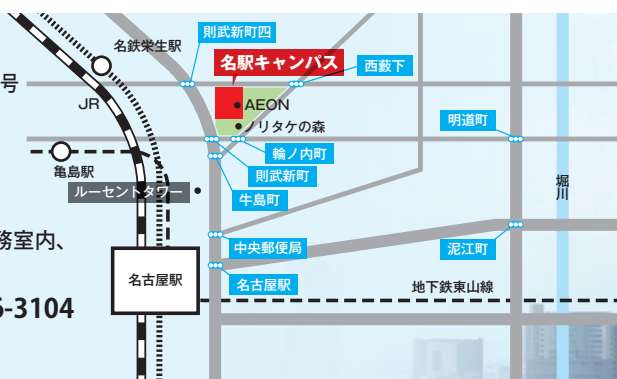

*授業内容の詳細・シラバスは大学HPおよび2023年度春期オープンカレッジ・パンフレットでご確認ください。

アクセス

〒451-0051 愛知県名古屋市西区則武新町3丁目1番17号
受講者の皆様の駐車場のご用意はありません。
来校には公共交通機関をお使いください。

問合せ先

平日10:00~16:00

名古屋外国語大学名駅サテライトキャンパス事務室内、
オープンカレッジ事務局

TEL 052-526-3103(代表) FAX 052-526-3104

「人生百年」の教養

名古屋外国語大学オープンカレッジへようこそ！

亀山 郁夫 名古屋外国語大学学長・WLACセンター長

2022年4月、私たちの名古屋外国語大学「名駅サテライトキャンパス」に、「オープンカレッジ」が誕生しました。コロナ禍で失われた、対面 (in person) による「教養」の学びを、2021年秋に完成したばかりの、広く安全なキャンパスで実現しようというのがねらいです。

対象となるのは、主に愛知、岐阜、三重の中部三県に住む社会人、大学生、高校生の皆さん。講座を担当するのは、名古屋外国語大学で教鞭をとる現役のスタッフです。今期は新たに英語講座も多数開講されます。受講者それぞれの関心と知的好奇心に合った講座が見つかることを願っています。