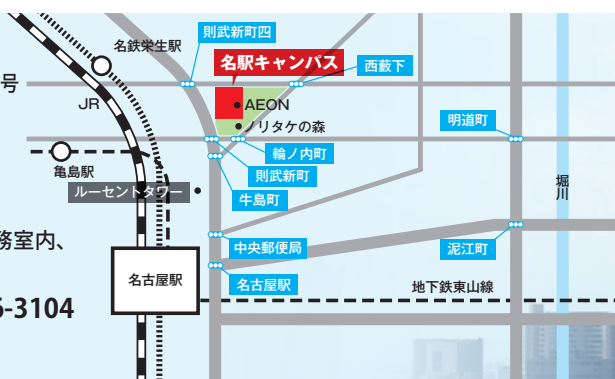

アクセス

〒451-0051 愛知県名古屋市西区則武新町3丁目1番17号
受講者の皆様の駐車場のご用意はありません。
来校には公共交通機関をお使いください。

問合せ先

平日10:00~16:00

名古屋外国語大学名駅サテライトキャンパス事務室内、
オープンカレッジ事務局

TEL 052-526-3103(代表) FAX 052-526-3104

募集要項

受講申込