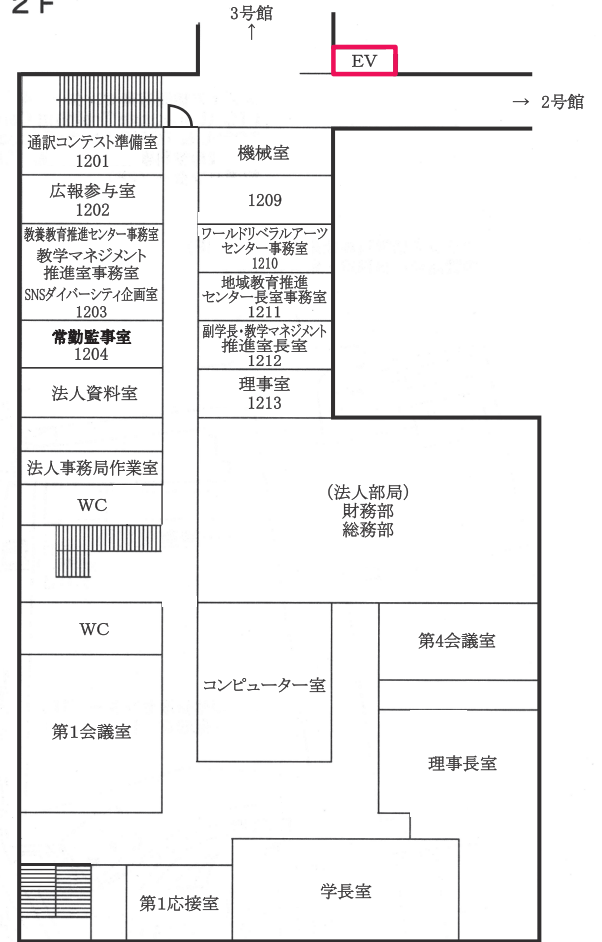

アリーナ (2F)  
 サブアリーナ (1F)  
 第1多目的ホール  
 (武道場) (B1F)  
 トレーニングルーム  
 (B1F)  
 同窓会事務室 (B1F)

※2026年4月1日現在

## 2. 日進キャンパスフロアマップ

### 本館・1号館

1 F

2 F