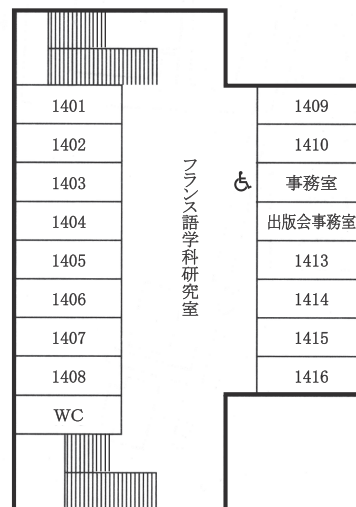

アリーナ (2F)  
 サブアリーナ (1F)  
 第1多目的ホール  
 (武道場) (B1F)  
 トレーニングルーム  
 (B1F)  
 同窓会事務室 (B1F)

※2026年4月1日現在

## 2. 日進キャンパスフロアマップ

### 本館・1号館

1 F

2 F

### 1号館 (研究棟)

3 F

4 F

2号館

1 F

2 F

3 F

4 F