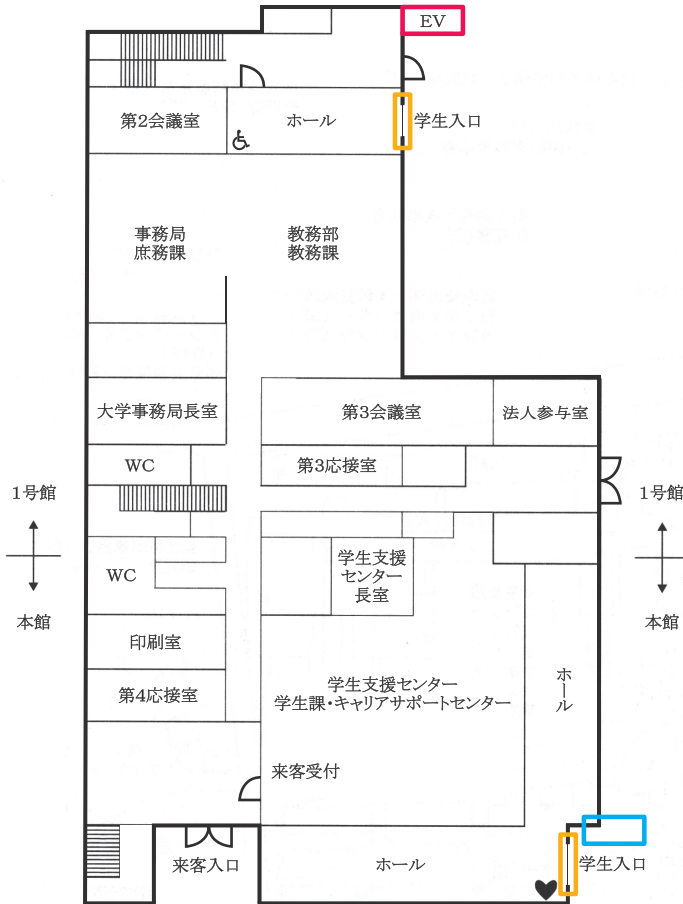

アリーナ (2F)  
 サブアリーナ (1F)  
 第1多目的ホール  
 (武道場) (B1F)  
 トレーニングルーム  
 (B1F)  
 同窓会事務室 (B1F)

※2026年4月1日現在

## 2. 日進キャンパスフロアマップ

### 本館・1号館

1 F

2 F