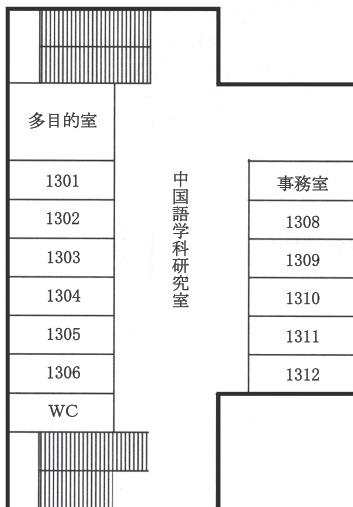

アリーナ (2F)  
 サブアリーナ (1F)  
 第1多目的ホール  
 (武道場) (B1F)  
 トレーニングルーム  
 (B1F)  
 同窓会事務室 (B1F)

※2026年4月1日現在

## 2. 日進キャンパスフロアマップ

### 本館・1号館

1 F

2 F

### 1号館 (研究棟)

3 F

4 F

2号館

1 F

2 F

3 F

4 F