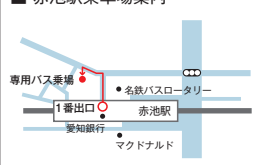

<https://req.qubo.jp/wlac/form/20220708>

■ 本学へのアクセスについて

当日、駐車場はありませんので公共交通機関または上社駅、赤池駅からの専用バス(無料)をご利用ください。専用バスにご乗車の際は、イベントに参加する旨を運転手にお伝えください。

■ 上社駅乗車場案内

■ 赤池駅乗車場案内

■ イベントの開催にあたって

- ◎新型コロナウイルス感染拡大の状況によっては、開催方法を変更させていただく場合があります。ご来場前に必ず当該イベントのホームページにて開催の有無をご確認ください。
- ◎会場では感染症対策のため、換気を行う場合があります。発熱・咳などの症状のある方は、参加をご遠慮ください。
- ◎本イベントにおける写真撮影や録音はご遠慮いただきますよう、お願い申し上げます。イベント中は記録用として撮影を行います。本学ウェブサイトやその他の刊行物に、写真が掲載されることがありますのでご了承ください。