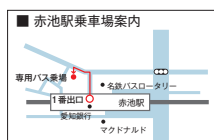

申込み方法

当日参加も可能ですが、準備の都合がありますので、事前のお申込みをお願いいたします。右記のQRコードを携帯電話やスマートフォンで読み込んでいただくか、下記URLをパソコン等で直接入力して、申込みのフォームに必要事項を入力、送信してください。

<https://req.qubo.jp/wlac/form/20180908>

■本学へのアクセスについて■

当日、駐車場はありませんので公共交通機関または上社駅、赤池駅からの専用バス(無料)をご利用ください。

専用バスにご乗車の際は、イベントに参加する旨を運転手にお伝えください。

問合せ先

名古屋外国語大学 TEL 0561-75-1725(直通)
グローバルビジネス学科

本イベントにおける写真撮影や録音はご遠慮いただきますよう、お願い申し上げます。会場では腕章を付けたカメラマンが記録用の写真撮影を行っています。本学ウェブサイトやその他の刊行物に、写真が掲載されることがありますのでご了承ください。