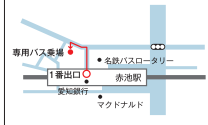

■本校へのアクセスについて

名古屋市営地下鉄 東山線「上社」駅および舞舞線・名鉄豊田線「赤池」駅より本学専用バスを運行しており無料でご利用いただけます。本学までの所要時間は、約15分です。ご乗車の際、運転手に本講演会にご参加される旨お伝えください。また、お車での来校はご遠慮ください。詳しくは学校HPでご確認ください。

■上社駅乗車場案内

■赤池駅乗車場案内

■お問合せ

電話での本学へのお問い合わせは
(0561) 74-1111 (代) まで
名古屋外国語大学
470-0197
愛知県日進市岩崎町竹ノ山 57

Facebook はじめました。

日本フランス語フランス文学会 2016 年度中部支部大会

なお当日は、日本フランス語フランス文学会 2016 年度中部支部大会を以下のプログラムにて開催致します。ご興味のある方は、ぜひこの機会にご参加ください。

会費
500円

(当日受付で納入)

研究発表 I 10:40~12:10 **734 教室**

- 1 フロベールのグロテスク初稿『感情教育』から読み解く芸術家における現実の把握—
名古屋大学大学院文学研究科 博士課程後期課程 山下 英夫
- 2 ボードレールと19世紀フランスのジャーナリズム
愛知学院大学非常勤講師 佐々木 稔
- 3 モーリス・メーテルランク『マグダラのマリア』における自己犠牲の主題について
名古屋大学大学院文学研究科 博士課程後期課程 松尾 訓宏